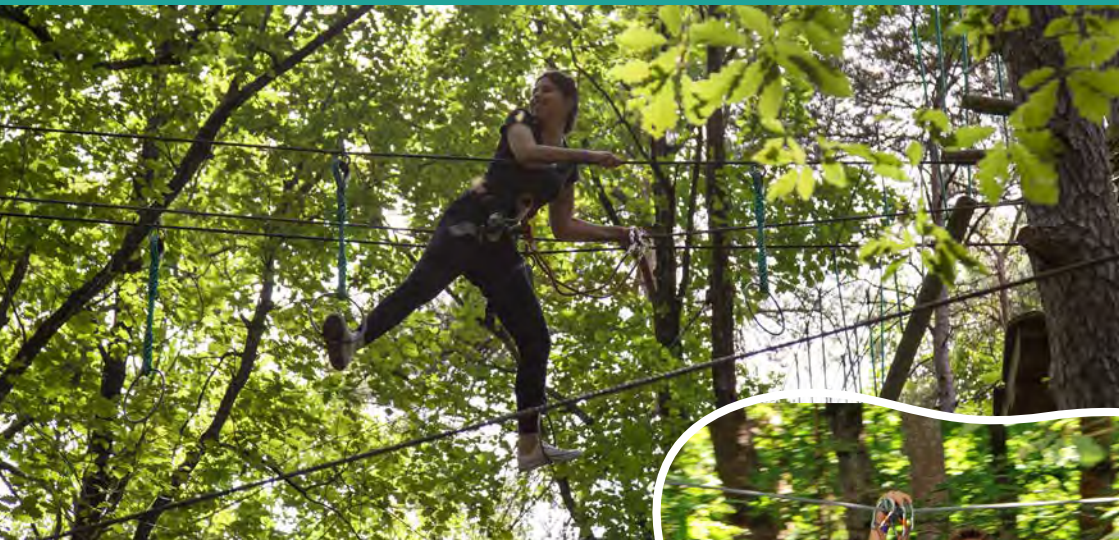

**PRENEZ DE
LA HAUTEUR
ET ÉVOLUEZ
JUSQU'À LA
CIME DES
ARBRES !**