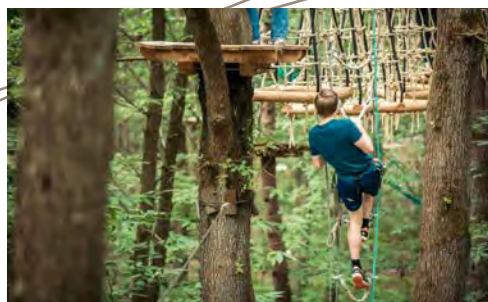

# AVENTURE FLOREVAL

LE PLUS GRAND PARC  
D'AVENTURE EN FORÊT  
**D'ÎLE-DE-FRANCE**  
À 30 MINUTES  
AU SUD DE PARIS

*L'esprit d'aventure !*

ACCROBRANCHE

BOOT CAMP

LASER GAME EN FORÊT

ESCAPE GAME

ARCHERY BATTLE

Envie de vous ressourcer, en famille ou entre amis ? Vous aimez l'aventure, la nature, la glisse, les défis et les sensations fortes ? Venez découvrir le **Parc Aventure Floreval** !

**Le plus grand parc d'aventure en forêt d'Île-de-France** vous tend les bras ! Il accueille petits et grands dans un cadre naturel exceptionnel, au cœur de la forêt de Morionville, à **30 minutes au sud de Paris**.

# LE TOUTENHO

Surmontez votre vertige et mettez votre équilibre à rude épreuve en évoluant parfois à plus de 18 mètres du sol et en empruntant : échelles canadiennes, pont de l'écureuil et autres **ateliers spectaculaires...**